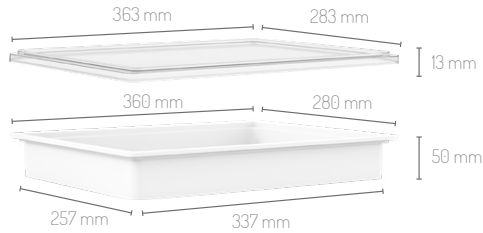

T-Pack 5000/12

Material	PP
Baskı Decoration	IML
Hacim Volume	3400 ml

Renk Seçenekleri / Color Options