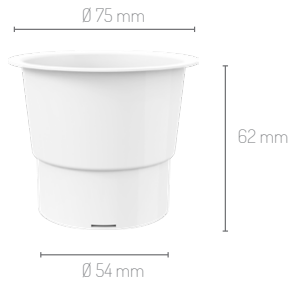

T-Pack 175

Material	PP
Baskı Decoration	Sleeve/IML
Hacim Volume	100 ml

Renk Seçenekleri / Color Options