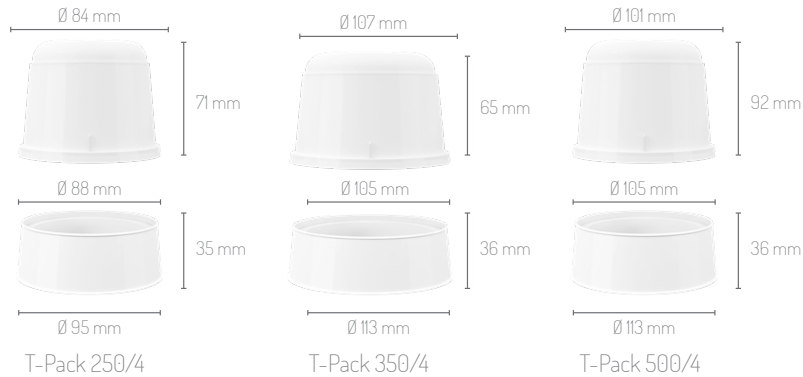

T-Pack 250/4 T-Pack 350/4 T-Pack 500/4

	T-Pack 250/4	T-Pack 350/4	T-Pack 500/4
Material	PP	PP	PP
Baskı Decoration	IML	IML	IML
Hacim Volume	106 ml	143 ml	180 ml

Renk Seçenekleri / Color Options