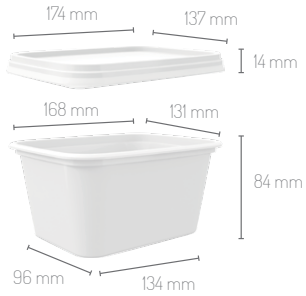

T-Pack 1000/5

Material	PP
Baskı Decoration	IML
Hacim Volume	1182 ml

Renk Seçenekleri / Color Options