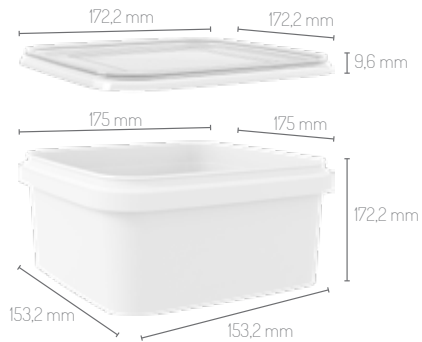

T-Pack 1550

Material	PP
Baskı Decoration	IML
Hacim Volume	1500 cc

Renk Seçenekleri / Color Options