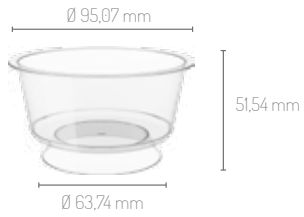

T-Pack 150

Material	PP
Baskı Decoration	IML
Hacim Volume	150 cc

Renk Seçenekleri / Color Options