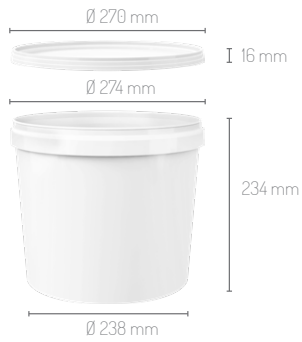

## T-Pack 10000

Material	PP
Baskı Decoration	IML
Hacim Volume	11300 ml
Kulp Handle	✓

Renk Seçenekleri / Color Options