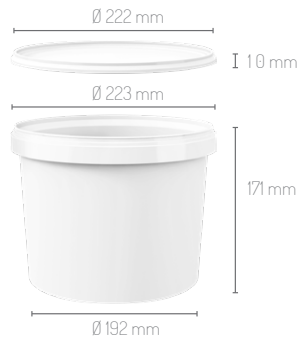

T-Pack 5000/8

Material	PP
Baskı Decoration	IML
Hacim Volume	5300 ml
Kulp Handle	✓

Renk Seçenekleri / Color Options