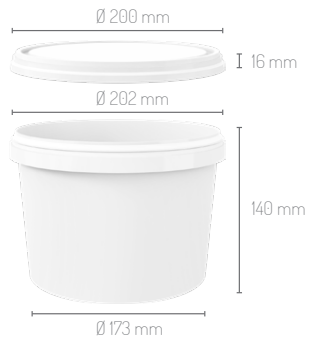

T-Pack 2750

Material	PP
Baskı Decoration	IML
Hacim Volume	3350 ml
Kulp Handle	✓

Renk Seçenekleri / Color Options