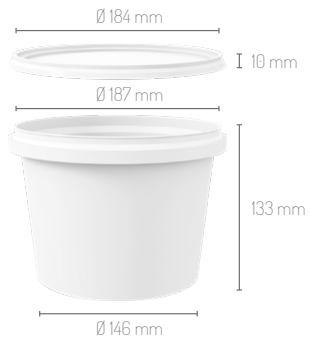

## T-Pack 2000/5

Material	PP
Baskı Decoration	IML
Hacim Volume	2585 ml
Kulp Handle	✓

Renk Seçenekleri / Color Options