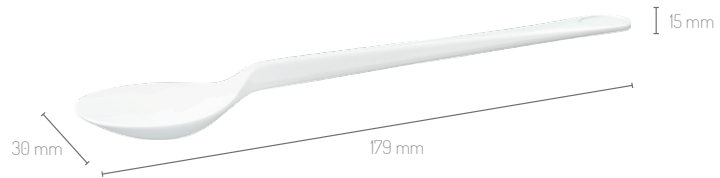

T-Pack 1555

Material	PP
----------	----

Renk Seçenekleri / Color Options