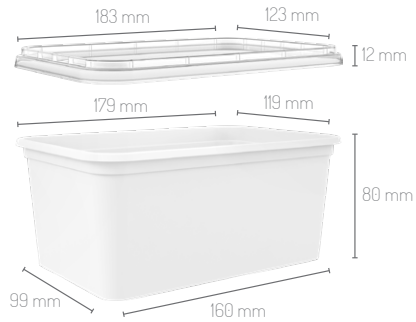

T-Pack 1000/12

Material	PP
Baskı Decoration	IML
Hacim Volume	1600 ml

Renk Seçenekleri / Color Options

444 4 5ÜT
www.suzme.com.tr
Neti: 1000 g

1000 g