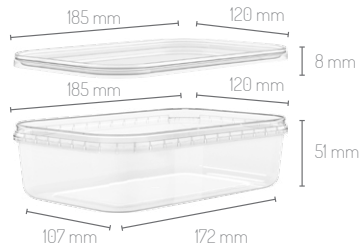

T-Pack 750/2

Material	PP
Baskı Decoration	IML
Hacim Volume	890 ml

Renk Seçenekleri / Color Options