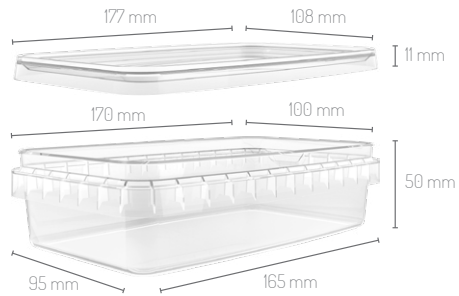

## T-Pack 650/2

Material	PP
Baskı Decoration	IML
Hacim Volume	650 ml

Renk Seçenekleri / Color Options