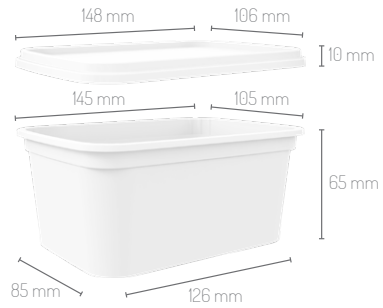

## T-Pack 560

Material	PP
Baskı Decoration	IML
Hacim Volume	600 ml

Renk Seçenekleri / Color Options