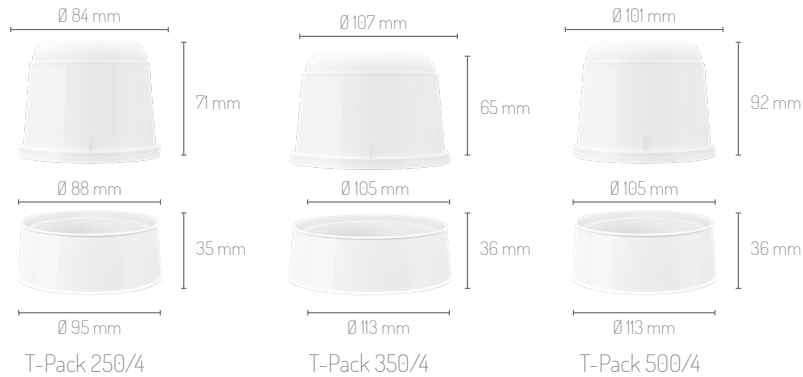

## T-Pack 250/4 T-Pack 350/4 T-Pack 500/4

	T-Pack 250/4	T-Pack 350/4	T-Pack 500/4
Material	PP	PP	PP
Baskı Decoration	IML	IML	IML
Hacim Volume	106 ml	143 ml	180 ml

Renk Seçenekleri / Color Options