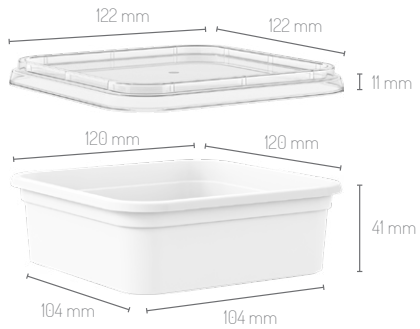

T-Pack 250

Material	PP
Baskı Decoration	IML
Hacim Volume	450 ml

Renk Seçenekleri / Color Options

Süzmüş peynir, tuzlu ve yağlıdır. Lütfen tüketim miktarını göz önünde bulundurunuz.
Süzmüş peynir, tuzlu ve yağlıdır. Lütfen tüketim miktarını göz önünde bulundurunuz.
Süzmüş peynir, tuzlu ve yağlıdır. Lütfen tüketim miktarını göz önünde bulundurunuz.
Süzmüş peynir, tuzlu ve yağlıdır. Lütfen tüketim miktarını göz önünde bulundurunuz.
Süzmüş peynir, tuzlu ve yağlıdır. Lütfen tüketim miktarını göz önünde bulundurunuz.
Süzmüş peynir, tuzlu ve yağlıdır. Lütfen tüketim miktarını göz önünde bulundurunuz.
Süzmüş peynir, tuzlu ve yağlıdır. Lütfen tüketim miktarını göz önünde bulundurunuz.
Süzmüş peynir, tuzlu ve yağlıdır. Lütfen tüketim miktarını göz önünde bulundurunuz.
Süzmüş peynir, tuzlu ve yağlıdır. Lütfen tüketim miktarını göz önünde bulundurunuz.
Süzmüş peynir, tuzlu ve yağlıdır. Lütfen tüketim miktarını göz önünde bulundurunuz.