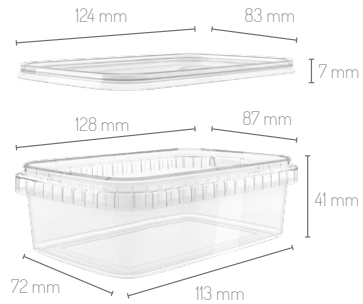

## T-Pack 200/15

Material	PP
Baskı Decoration	IML
Hacim Volume	335 ml

Renk Seçenekleri / Color Options