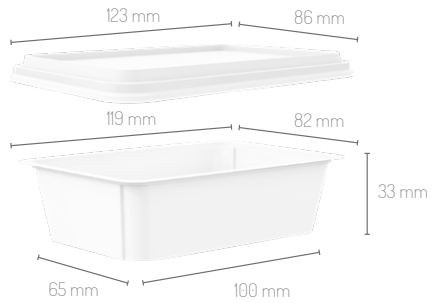

## T-Pack 200/5

Material	PP
Baskı Decoration	IML
Hacim Volume	240 ml

Renk Seçenekleri / Color Options