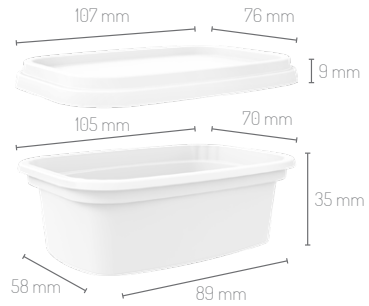

T-Pack 100/8

Material	PP
Baskı Decoration	IML
Hacim Volume	150 ml

Renk Seçenekleri / Color Options